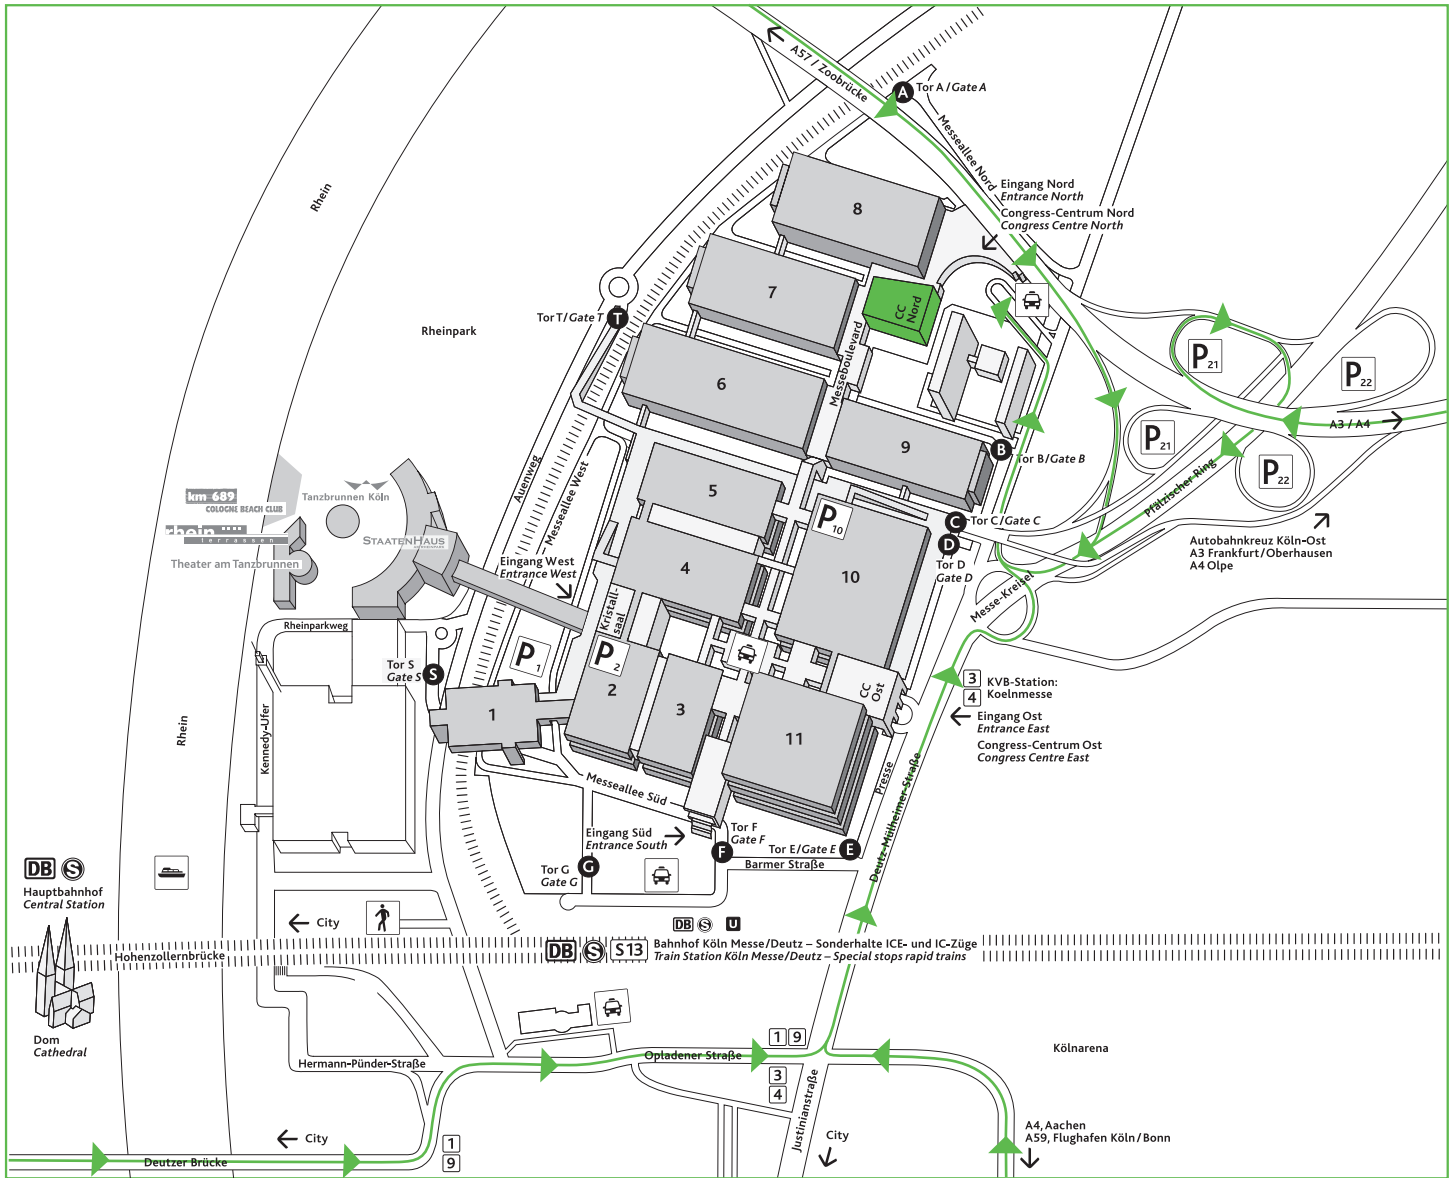

NORD

Congress-Centrum Koelnmesse

Fußweg
Pedestrian route

Taxi

Parkplatz
Parking

Fähre: City/Hbf
Ferry: City/Central Station

S-Bahn
Suburban railway

Bahnhof
Train Station

U-Bahn
Subway

Straßenbahnhaltestelle
Tram Stop

S13

S-Bahn Koelnmesse – Flughafen Köln/Bonn
Suburban railway from Koelnmesse to Cologne/Bonn Airport